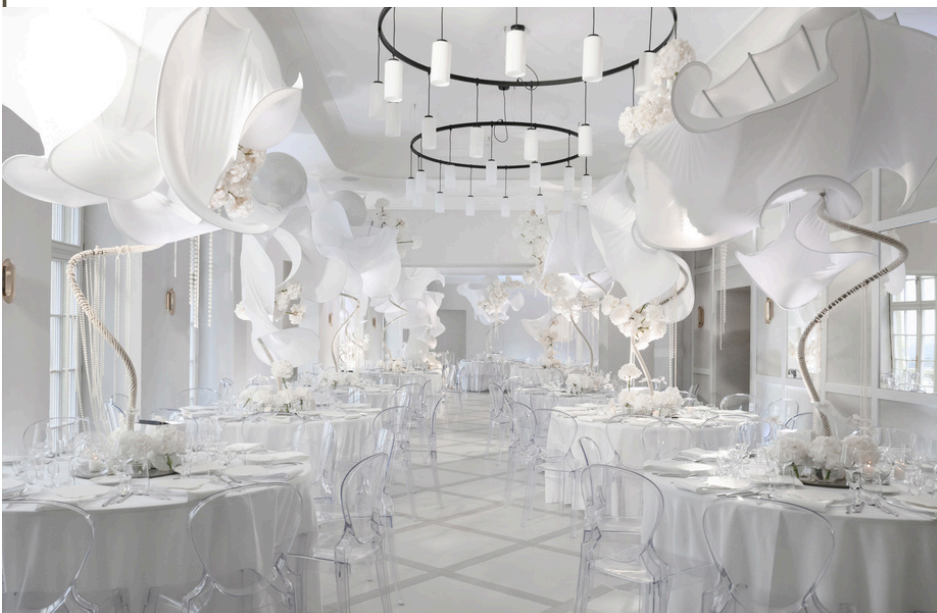

ZINAR  
CASTLE

KRAKÓW

ZINAR  
CASTLE  
KRAKÓW

---

Zinar Castle to hotel, w którym ponadczasowy design harmonijnie współgra z naturą i historią miejsca. W hotelu mieszczą się: 34 pokoje w pięciogwiazdkowym standardzie, spa z gabinetami masażu (otwarcie Q3 2024), dwupoziomowa Restauracja ZIYAD oraz sala balowa mieszcząca 200 osób. Idealnym dopełnieniem stanowią tarasy z niepowtarzalnym widokiem na panoramę Krakowa, Tatry oraz Wisłę. Kompleks obiektów na Wzgórzu Zamkowym tworzy również drugi obiekt, czterogwiazdkowy Forest Hotel, który znajduje się zaledwie 150 m od Zinar Castle i zabytkowej Baszty. Posiada 90 przestronnych pokoi, dwupoziomową restaurację, kilka sal o różnej powierzchni, taras z widokiem na las oraz wewnętrzny dziedziniec. Połączenie tych dwóch obiektów hotelowych stanowi idealną bazę noclegową dla większych przyjęć weselnych.